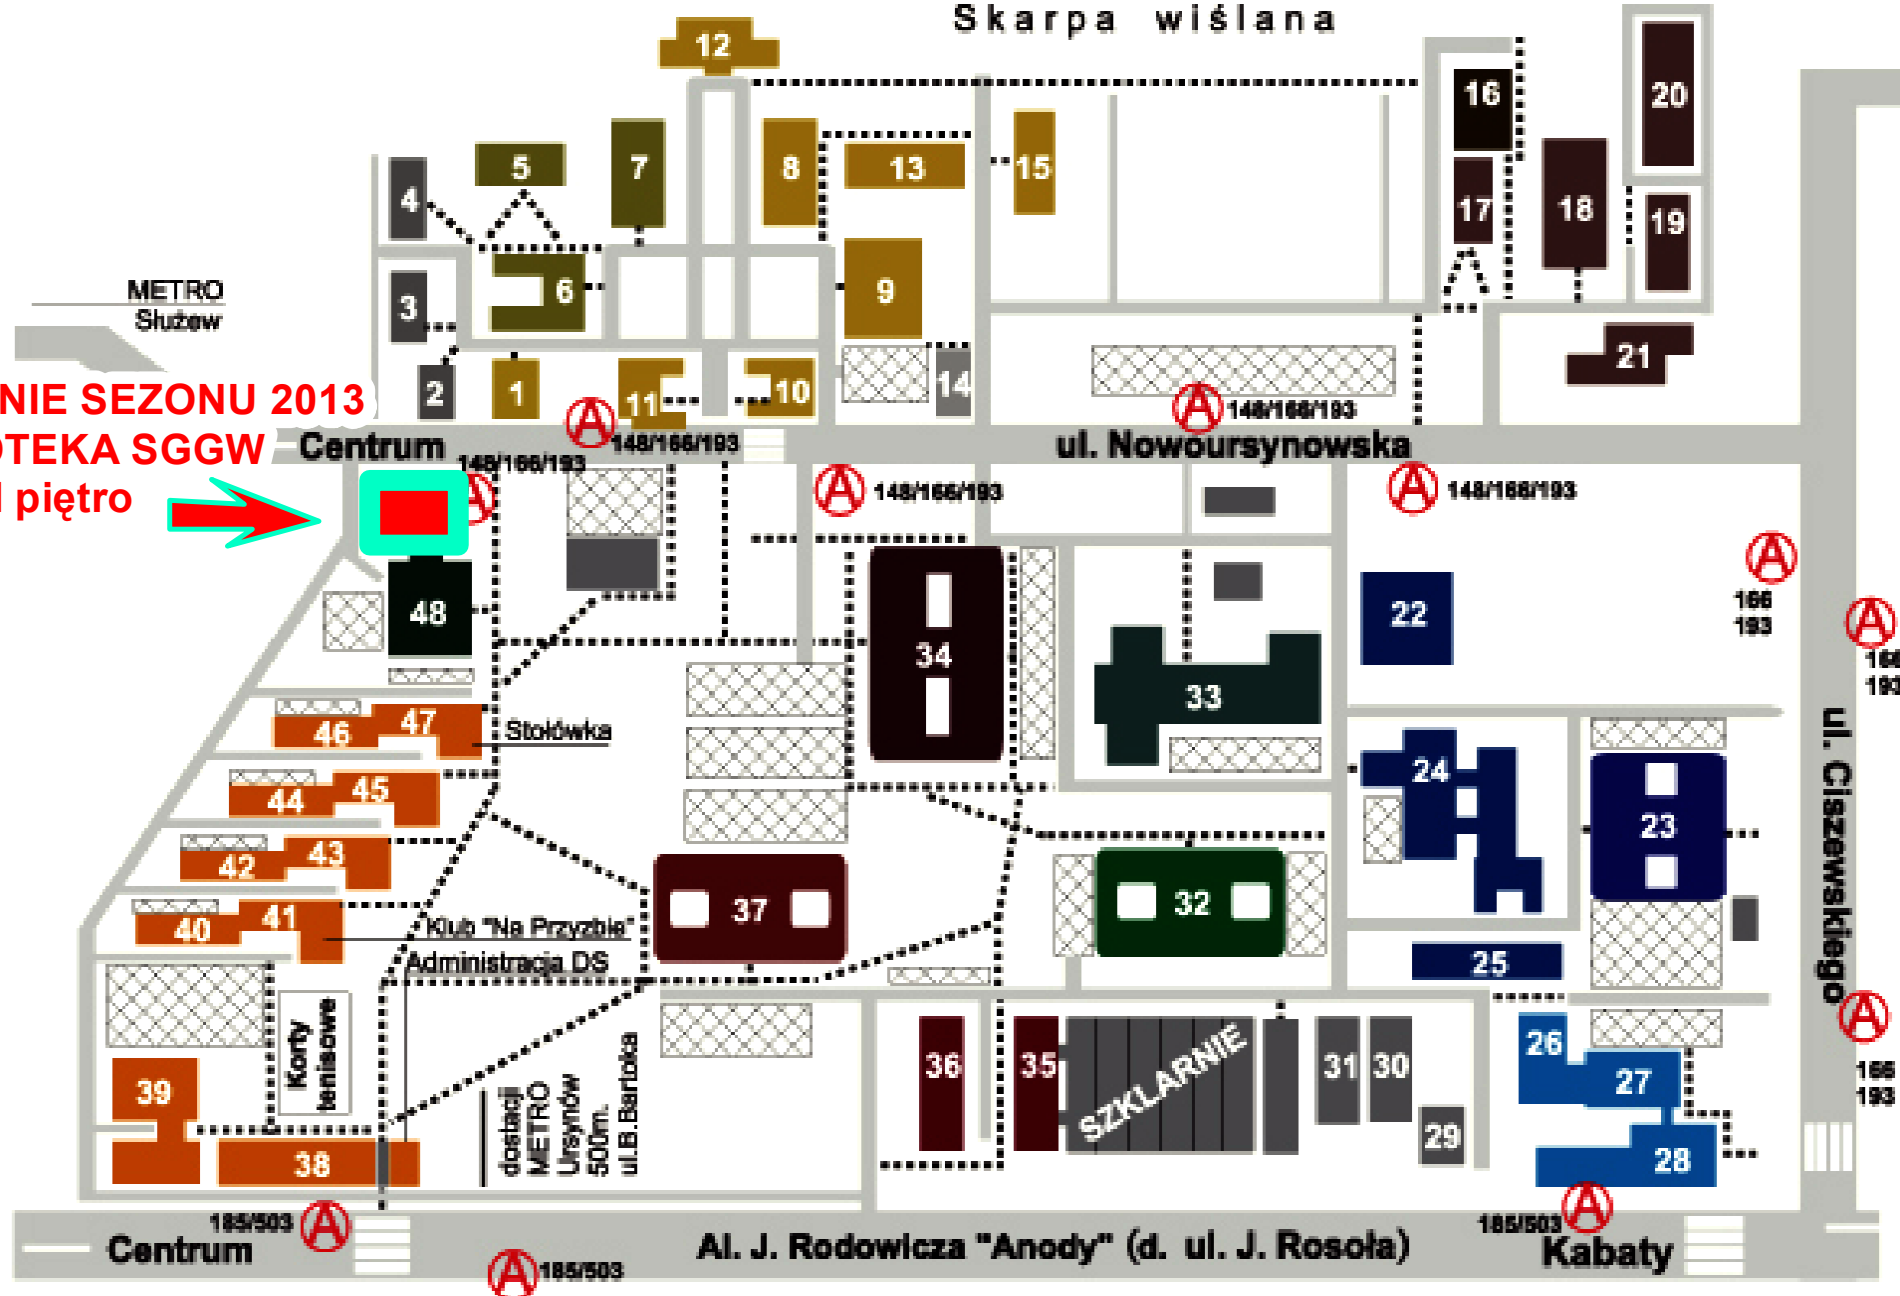

Skarpa wiślana

METRO
Służew

ZAKOŃCZENIE SEZONU 2013

BIBLIOTEKA SGGW

I piętro

Centrum

Al. J. Rodowicza "Anody" (d. ul. J. Rosoła)

Kabaty